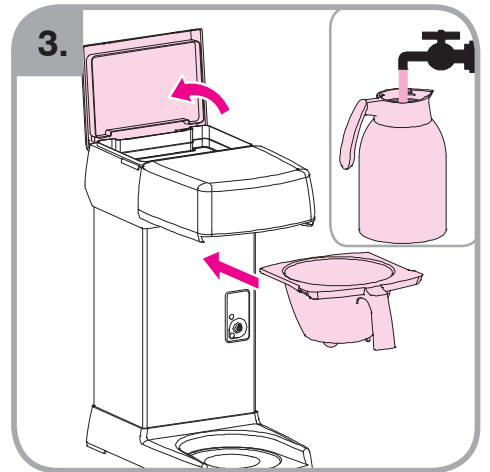

700.403.347