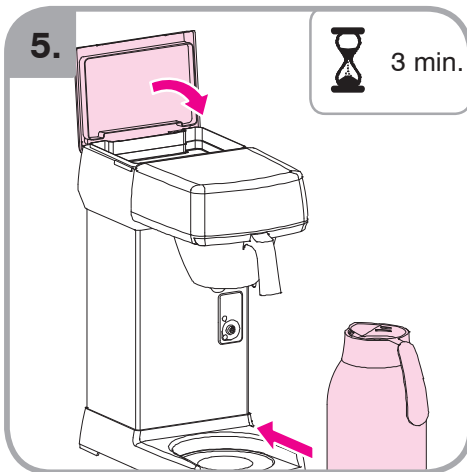

700.403.347