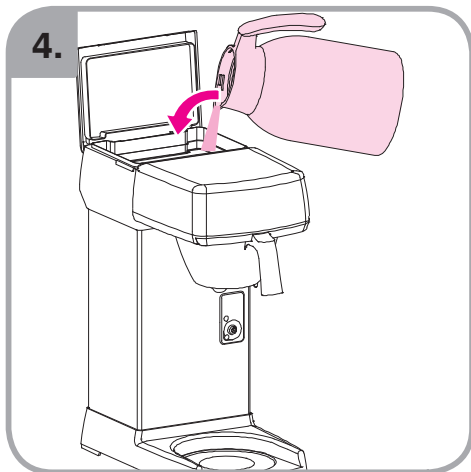

700.403.347