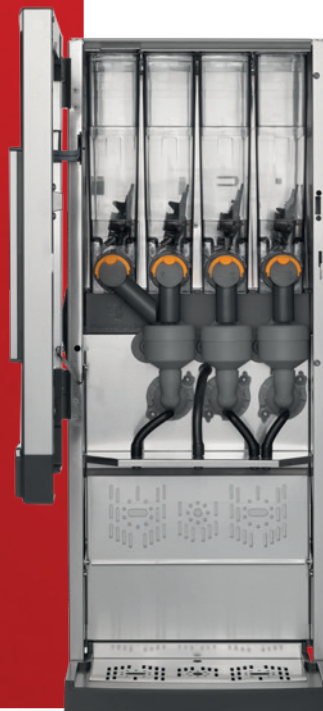

■ Bolero

Bolero från Bravilor Bonamat står för snabbhet och effektivitet. Genom endast ett knapptryck får du snabbt en kopp kaffe, cappuccino eller varm choklad, beroende på ditt val ur menyn. Utlopp för hetvatten ger dig även möjlighet till exempelvis te eller soppa.

Användarvänlighet är vår högsta prioritet och det kännetecknar hela Boleroserien. Automaterna har 1 eller 2 genomskinliga beroende på maskinval, stängbara behållare för enkel påfyllning av ingredienserna.