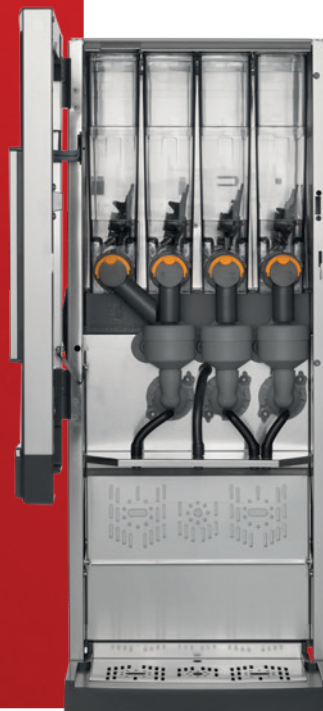

**BRAVILOR
BONAMAT**

INSTANT

***Bolero
Bolero XL
Bolero Turbo (XL)***

Smaken av kvalitet over hele verden

BRAVILOR BONAMAT

Hurtighet kombinert med brukervennlighet

Et bredt utvalg og optimal brukervennlighet. Uansett om du trenger store eller små mengder er en instant-automat fra Bolero-serien en egnet løsning som passer inn i ethvert miljø.

Bolero — både for kopper og kanner

- LED-belysning for en oversiktlig meny
- Slitesterkt material
- Lukkbart utløp fra beholder
- Programmeringsalternativer for hver type drikk
- Unik mikseenhet sikrer perfekt flyt av ingredienser
- Enkel rengjøring på grunn av avtagbart ventilasjonsdeksel
- Enkel å programmere
- Rask og brukervennlig

■ Bolero

Bolero fra Bravilor Bonamat står for hurtighet og effektivitet. Bare ved å trykke på en knapp får du raskt en kopp kaffe, cappuccino eller varm sjokolade (avhengig av modell). Eget utløp for varmt vann gir også muligheter for te eller suppe.

Brukervennlighet er vår høyeste prioritet og nettopp det kjennetegner hele Bolero-serien.

Automatene har 1 eller 2 gjennomsiktige, lukkbare beholdere for enkel påfylling av ingredienser.

- Bolero 1 har 1 stor beholder for kaffe eller sjokolade.
- Bolero 2 har 2 beholdere for kaffe og melkepulver for å kunne servere cappuccino.
- Begge modeller har egen knapp for varmtvann.
- Tilleggsutstyr: Pedestall for å enkelt fylle opp kanner.