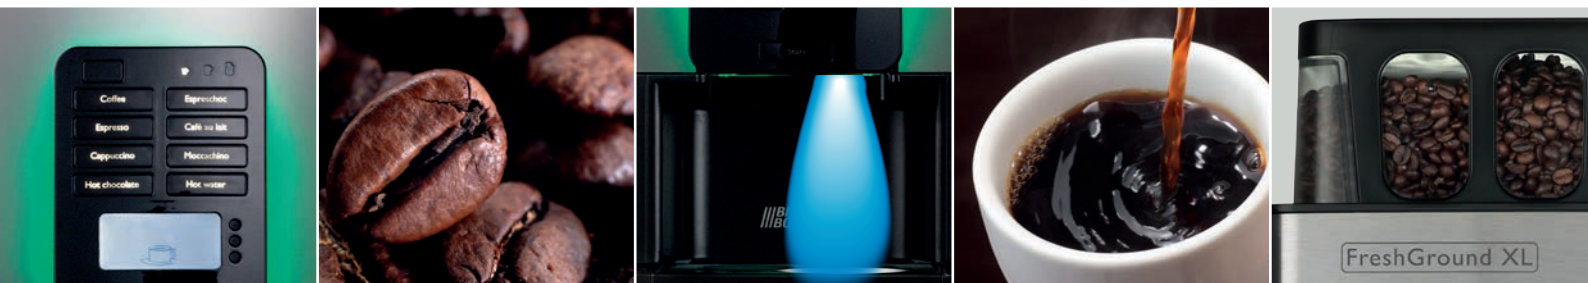

LED-verlichting

U kunt gebruik maken van vijf standaard kleuren of zelf een willekeurige kleur instellen, zo past de machine altijd in uw interieur.

Kop-oplichter

Zodra u een drank heeft geselecteerd, licht de plek waar uw beker te plaatsen op. Aansluitend geeft een lichtsignaal aan wanneer uw koffie klaar is.

Bean-to-cup

Het transparante bonencanister bovenop de FreshOne G en FreshGround-machines verhogen de verse koffiebeleving.