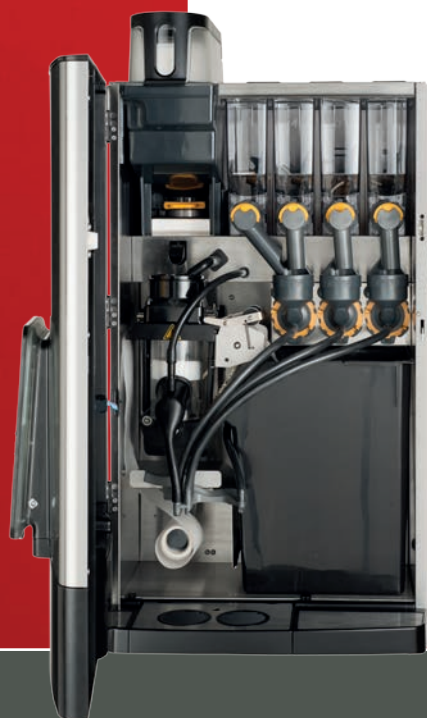

## Proef de kwaliteit

Gebruikt u gemalen koffie of liever versgemalen koffiebonen? Bij de professionele fresh brew serie van Bravilor Bonamat kunt u zelf kiezen. Afhankelijk van het model wordt uw koffie met gemalen koffie of versgemalen koffiebonen bereid. Bravilor Bonamat staat voor kwaliteit, daarom is deze serie van duurzame materialen gemaakt en draagt het energielabel A. De machines zijn vrij eenvoudig in het gebruik en hebben een stijlvol uiterlijk; de verlichting kan naar elke kleur, dus elk interieur, worden aangepast.

## Kenmerken

- Individuele drankinstellingen — u kunt bijv. de hoeveelheid (ml) per drank instellen
- Weinig serviceonderhoud — dankzij het automatische ontkalkings- en spoelprogramma
- Uniek heetwatersysteem — zorgt ervoor dat uw machine minder gevoelig is voor kalkvorming
- Slimme tellers — signaleren wanneer de afvalbak vol is, ontkalking gewenst is en tonen de totaal- en dagstanden
- Keuzeknop voor kop, beker of (thermos)kan
- Aparte heetwateruitloop
- Uitschuifbare lekbak

## ■ FreshOne

Wilt u alleen koffie aanbieden? Dan is de FreshOne een goede keuze. De machine heeft één groot canister voor gemalen koffie en een aparte uitloop voor heet water. Iedereen kan zelf zijn voorkeur selecteren: Normaal, Mild, Sterk of Extra Sterk. Daarnaast is er een keuzeknop voor: kop, mok of kan.

## ■ FreshOne G

De FreshOne G is de FreshOne mét grinder. Dit betekent dat de koffie met versgemalen bonen wordt bereid. De hoogwaardige grinder maalt de koffiebonen ter plekke en zorgt ervoor dat elke kop koffie vers is én van een uitstekende kwaliteit.