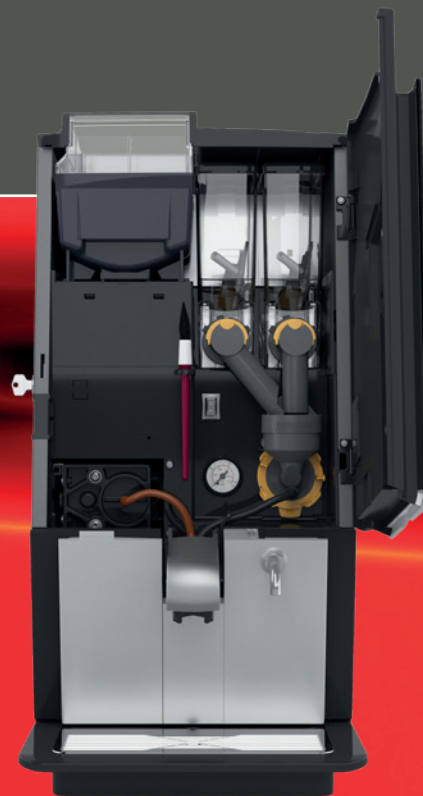

■ Kenmerken FreshMilk

- Geschikt voor 6 literpakken melk
- Geschikt voor grootverbruik met het 7-literreservoir (als accessoire verkrijgbaar)
- Constant: altijd dezelfde hoeveelheid melk op exact dezelfde temperatuur
- Programmering via het touchscreen-menu
- Lichte en luchtige schuimlaag dankzij juiste afstemming van melk, stoom en lucht
- Aparte uitloop voor melk
- NSF-certificering; hoge kwaliteitsstandaard m.b.t. hygiëne
- Afsluitbaar d.m.v. twee sloten

Esprecious 11 met 1 bonencanister en 1 instantcanister

Esprecious 12 met 1 bonencanister en 2 instantcanisters

Esprecious 22 met gesplitst bonencanister en 2 instantcanisters

Esprecious espressomachine | diverse uitvoeringen