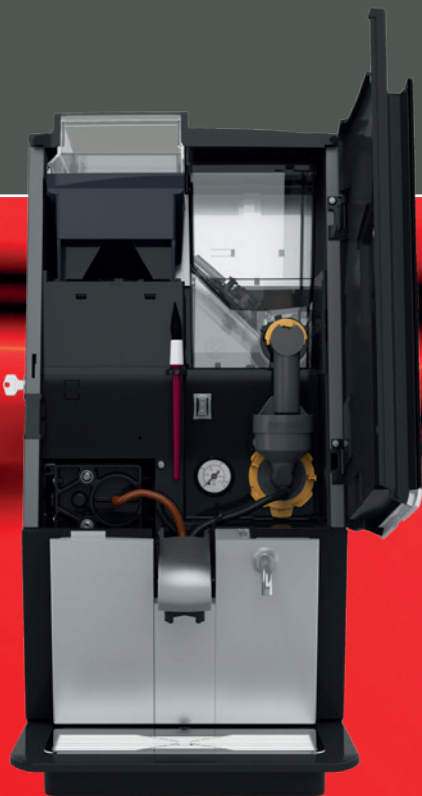

■ Kenmerken FreshMilk

- Geschikt voor 6 literpakken melk
- Geschikt voor grootverbruik met het 7-literreservoir (als accessoire verkrijgbaar)
- Constant: altijd dezelfde hoeveelheid melk op exact dezelfde temperatuur
- Programmering via het touchscreen-menu
- Lichte en luchtige schuimlaag dankzij juiste afstemming van melk, stoom en lucht
- Aparte uitloop voor melk
- NSF-certificering; hoge kwaliteitsstandaard m.b.t. hygiëne
- Afsluitbaar d.m.v. twee sloten