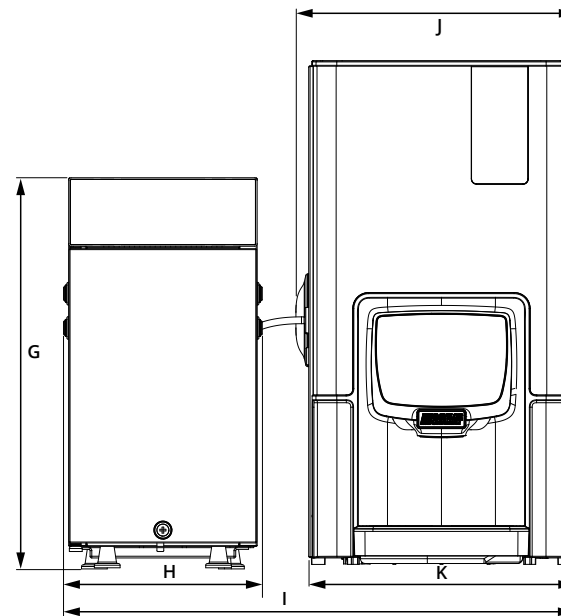

## Sego 11L / 12L

Ref.	mm	inch
A.	535	21.06
B.	65	2.56
C.	65	2.56
D.	910	35.83
E.	590	23.23
F.	105	4.13
G.	455	17.91
H.	220	8.66
I.	580	22.83
J.	325	12.80
K.	315	12.40

## Sego 11L / 12L (with Sego L raiser set)

Ref.	mm	inch
A.	535	21.06
B.	65	2.56
C.	65	2.56
D.	970	38.19
E.	650	25.59
F.	135	5.31
G.	510	20.08
H.	220	8.66
I.	580	22.83
J.	325	12.80
K.	315	12.40
L.	70	2.75