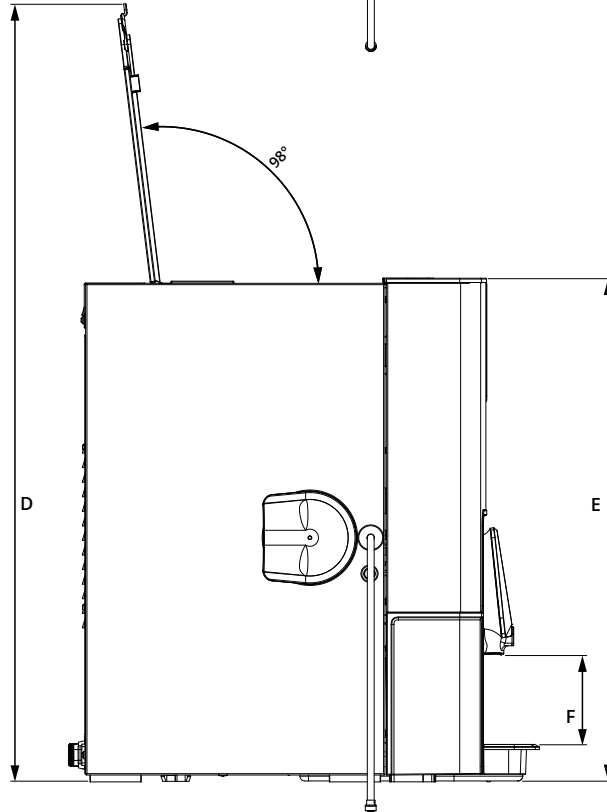

## Sego 11L / 12L

Ref.	mm	inch
A.	535	21.06
B.	65	2.56
C.	65	2.56
D.	910	35.83
E.	590	23.23
F.	105	4.13
G.	455	17.91
H.	220	8.66
I.	580	22.83
J.	325	12.80
K.	315	12.40

## Sego 11L / 12L (with Sego L raiser set)

Ref.	mm	inch
A.	535	21.06
B.	65	2.56
C.	65	2.56
D.	970	38.19
E.	650	25.59
F.	135	5.31
G.	510	20.08
H.	220	8.66
I.	580	22.83
J.	325	12.80
K.	315	12.40
L.	70	2.75