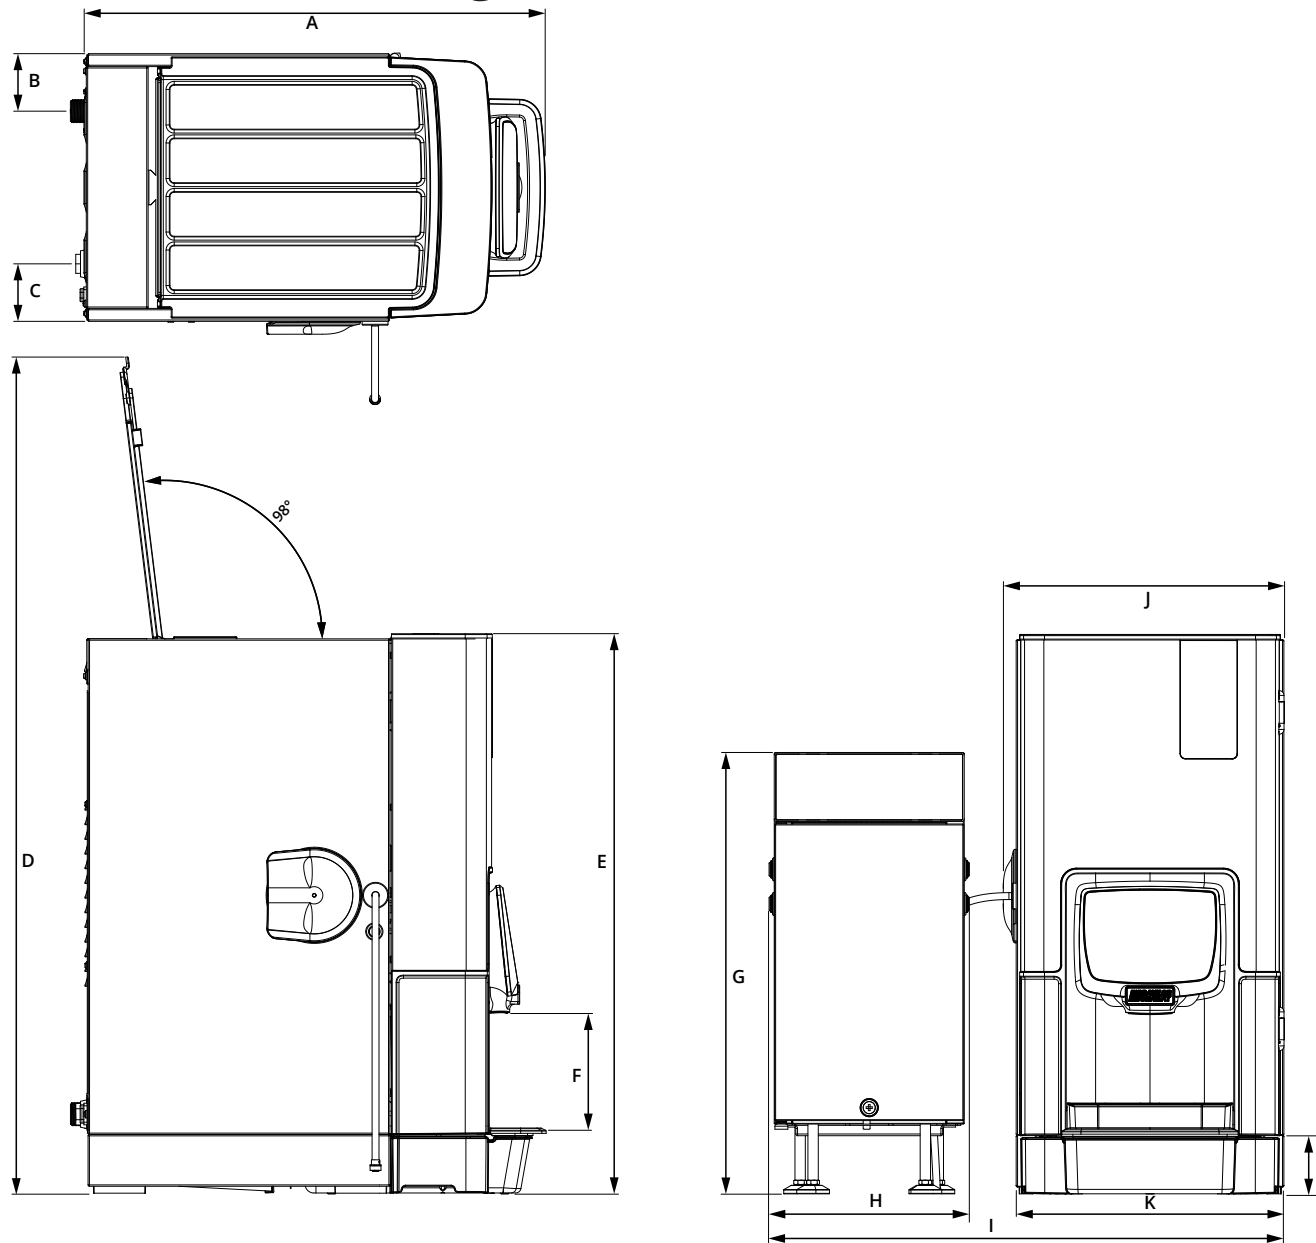

## Sego 11L / 12L

Ref.	mm	inch
A.	535	21.06
B.	65	2.56
C.	65	2.56
D.	910	35.83
E.	590	23.23
F.	105	4.13
G.	455	17.91
H.	220	8.66
I.	580	22.83
J.	325	12.80
K.	315	12.40

## Sego 11L / 12L (with Sego L raiser set)

Ref.	mm	inch
A.	535	21.06
B.	65	2.56
C.	65	2.56
D.	970	38.19
E.	650	25.59
F.	135	5.31
G.	510	20.08
H.	220	8.66
I.	580	22.83
J.	325	12.80
K.	315	12.40
L.	70	2.75