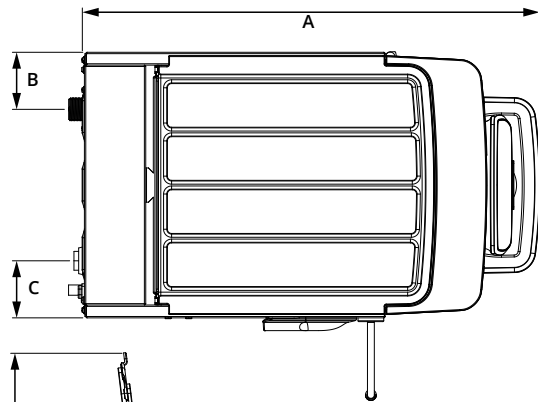

## Sego 11L / 12L

Ref.	mm	inch
A.	535	21.06
B.	65	2.56
C.	65	2.56
D.	910	35.83
E.	590	23.23
F.	105	4.13
G.	455	17.91
H.	220	8.66
I.	580	22.83
J.	325	12.80
K.	315	12.40

## Sego 11L / 12L (with Sego L raiser set)

Ref.	mm	inch
A.	535	21.06
B.	65	2.56
C.	65	2.56
D.	970	38.19
E.	650	25.59
F.	135	5.31
G.	510	20.08
H.	220	8.66
I.	580	22.83
J.	325	12.80
K.	315	12.40
L.	70	2.75