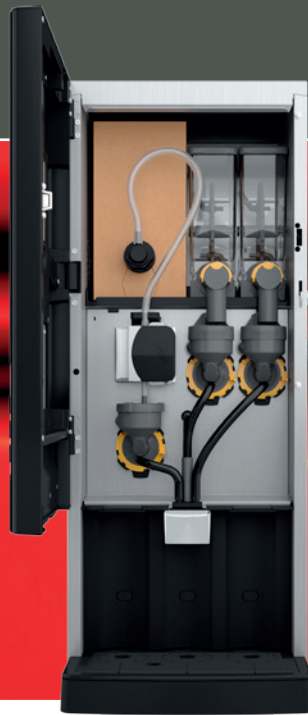

■ Rivero Turbo 203

- 2 liquidpakken (Bag-In-Box)
- Aparte heetwateruitloop
- 3 warme dranken
- Gelijktijdige uitgifte

De Rivero Turbo 203 biedt ruimte voor 2 liquidpakken geconcentreerde koffie van max. 3 liter voor 2 warme dranken. Daarnaast heeft de machine een aparte knop voor heet water, voor thee of soep.

Kies uw favoriete smaak: dark roast, medium roast, decafé of een premium koffie. Er zijn tal van soorten en melanges in BIB's beschikbaar.

De machine kan 2 dranken tegelijk bereiden. Zo kunt u uw klanten nog sneller bedienen.

■ Rivero Turbo 121

- 1 liquidpak (Bag-In-Box)
- 2 canisters voor instant ingrediënten
- Aparte heetwateruitloop
- 6 warme dranken

De Rivero Turbo 121 biedt ruimte voor 1 liquidpak geconcentreerde koffie van max. 3 liter. De 2 canisters kunnen met instant ingrediënten worden gevuld.

De machine biedt 6 drankkeuzes, waar onder heet water. De overige 5 keuzes zijn afhankelijk van de gekozen instant ingrediënten.

Met bijvoorbeeld topping (melkpoeder) en cacao kunnen: koffie, café au lait, cappuccino, chocolademelk en wiener melange worden bereid.

■ Bolero Turbo 331

- 3 canisters voor instant ingrediënten
- Aparte heetwateruitloop
- 6 warme dranken

De Bolero Turbo 331 is alléén geschikt voor instant ingrediënten.

De machine biedt 6 drankkeuzes, waar onder heet water. De overige 5 keuzes zijn afhankelijk van de gekozen instant ingrediënten.

De meest gekozen dranken hebben wij standaard voor u ingesteld: koffie, café au lait, cappuccino, chocolademelk, wiener melange en natuurlijk heet water voor thee of soep.